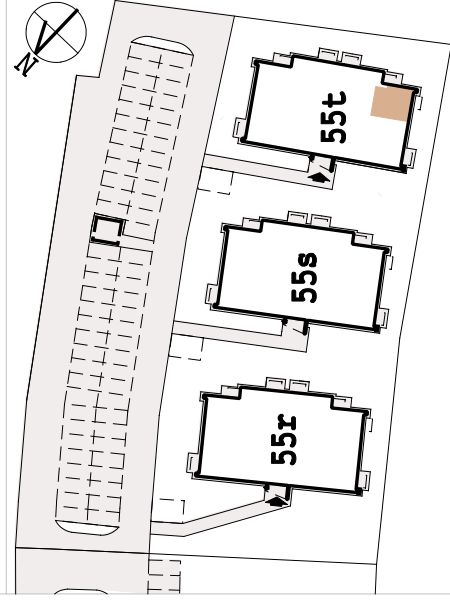

ZESPÓŁ PROJEKTOWY:
 arch. Stanisław HAJABUZ
 arch. Wojciech FEAAT.....RAI.09/81

LOKALIZACJA:

Rzeszów, ul. Wieniawskiego

TEMAT:
BUDYNKI MIESZKALNE WIELORODZINNE

Lp	nazwa	posadzka	m ²
1	korytarz	panele podł.	6,90
2	pokój	panele podł.	8,79
3	pokój+kuchnia	panele podł.	21,82
4	łazienka	pl. ceramiczne	3,98
		razem	41,49

DEVELOPER APKLAN

KONDYGNACJA:

I PIĘTRO 55t/11

MIESZKANIE-2 pokoje + aneks kuchenny) -41,49m²