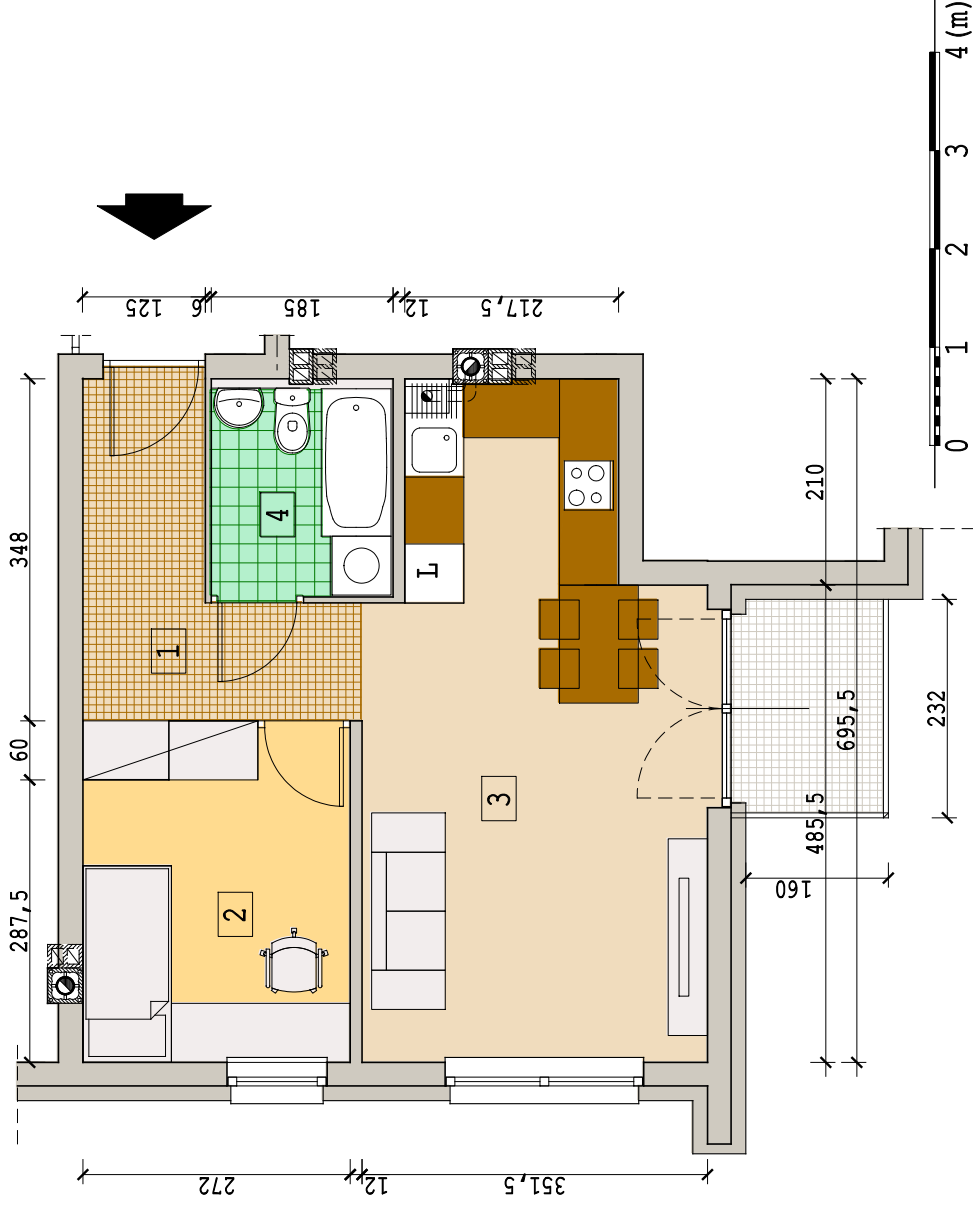

ZESPÓŁ PROJEKTOWY:
 arch. Stanisław HAJABUZ
 arch. Wojciech FEAAT.....RAI.09/81

LOKALIZACJA:

Rzeszów, ul. Wieniawskiego

TEMAT:
BUDYNKI MIESZKALNE WIELORODZINNE

Lp	nazwa	posadzka	m ²
1	korytarz	panele podł.	6,90
2	pokój	panele podł.	8,79
3	pokój+kuchnia	panele podł.	21,82
4	łazienka	pl. ceramiczne	3,98
		razem	41,49

DEVELOPER APKLAN

KONDYGNACJA:

I PIĘTRO 55t/11

MIESZKANIE-2 pokoje + aneks kuchenny) -41,49m²