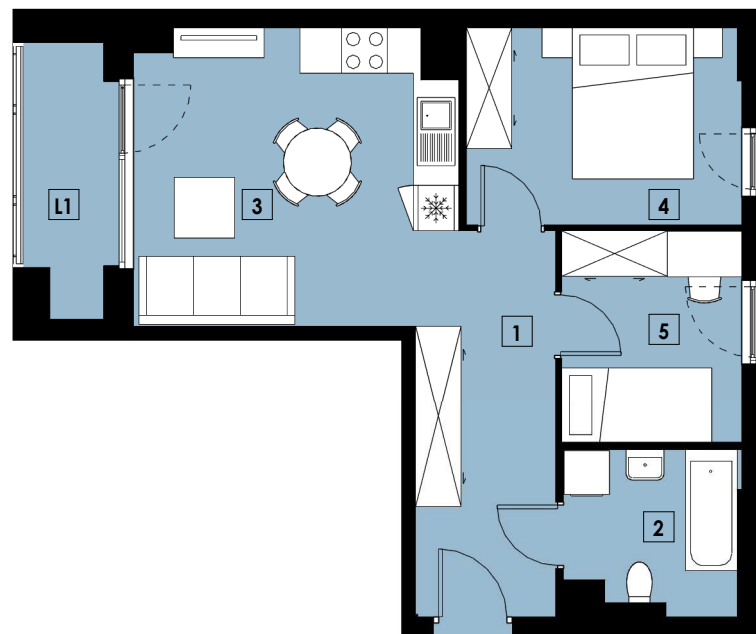

# 2020 WIENIAWSKIEGO

BUDYNEK NUMER POZIOM POKOJE

A2 M105 V 3

## INWENTARYZACJA

1	PRZEDPOKÓJ	8,71
2	ŁAZIENKA	4,72
3	SALON Z ANEKSEM KUCHENNYM	16,52
4	POKÓJ	9,46
5	POKÓJ	6,73

**POWIERZCHNIA [m<sup>2</sup>] 46,14**

L1	LOGGIA	3,63
----	--------	------

0m 1m 2m  
RZUT, SKALA 1:100