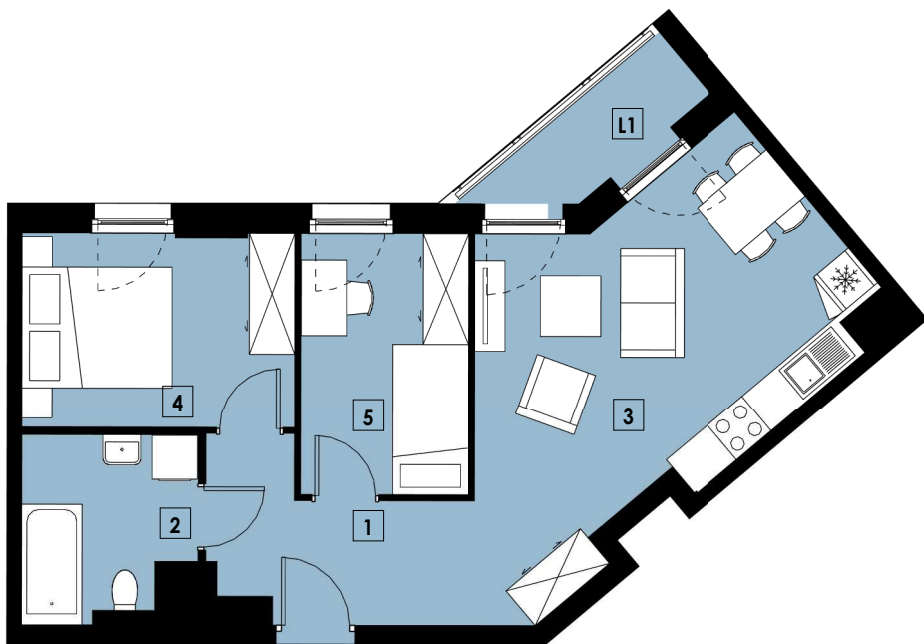

0m 1m 2m  
RZUT, SKALA 1:100

# 2020 WIENIAWSKIEGO

BUDYNEK NUMER POZIOM POKOJE

A2 M106 V 3

## INWENTARYZACJA

1	PRZEDPOKÓJ	6,50
2	ŁAZIENKA	5,28
3	SALON Z ANEKSEM KUCHENNYM	20,77
4	POKÓJ	9,26
5	POKÓJ	7,66

**POWIERZCHNIA [m<sup>2</sup>] 49,47**

L1	LOGGIA	3,07
----	--------	------