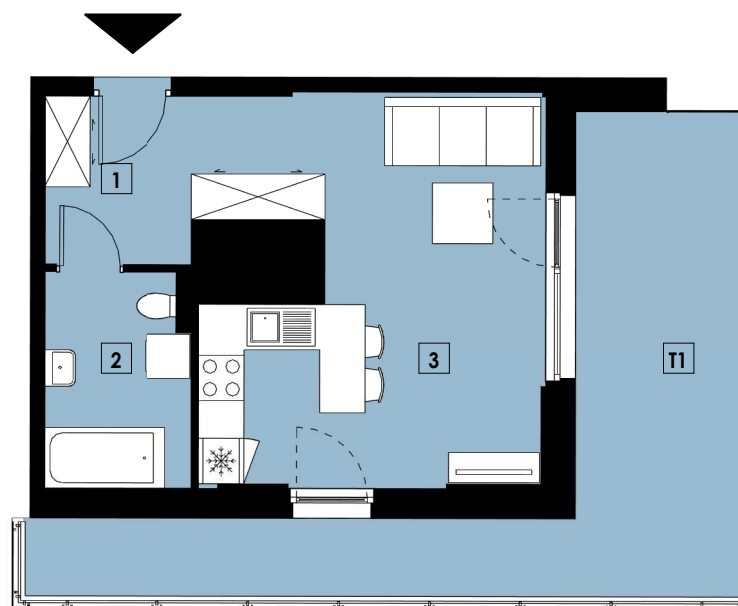

2020 WIENIAWSKIEGO

0m 1m 2m
RZUT, SKALA 1:100

BUDYNEK NUMER POZIOM POKOJE

A2 M107 V 1

INWENTARYZACJA

1	PRZEDPOKÓJ	4,32
2	ŁAZIENKA	5,43
3	SALON Z ANEKSEM KUCHENNYM	22,10

POWIERZCHNIA [m²] 31,85

T1 TARAS 22,62