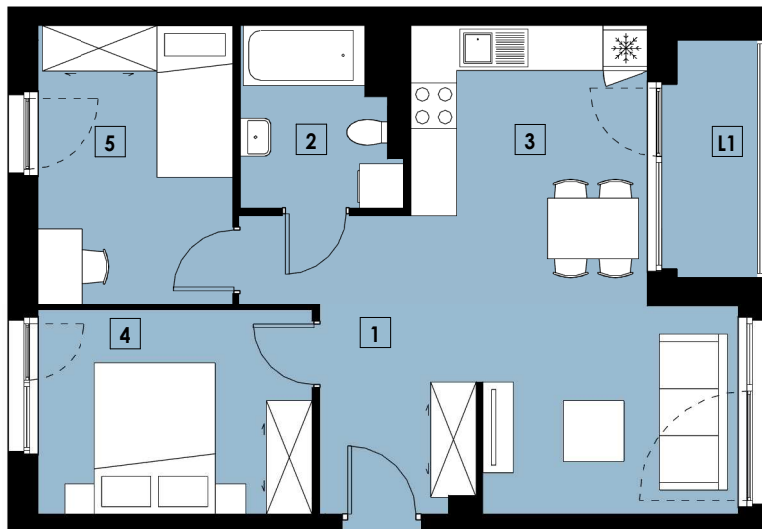

0m 1m 2m
RZUT, SKALA 1:100

2020 WIENIAWSKIEGO

BUDYNEK	NUMER	POZIOM	POKOJE
A2	M12	I	3

INWENTARYZACJA

1	PRZEDPOKÓJ	7,49
2	ŁAZIENKA	4,53
3	SALON Z ANEKSEM KUCHENNYM	21,89
4	POKÓJ	9,80
5	POKÓJ	9,54

POWIERZCHNIA [m²]	53,25
-------------------------------------	--------------