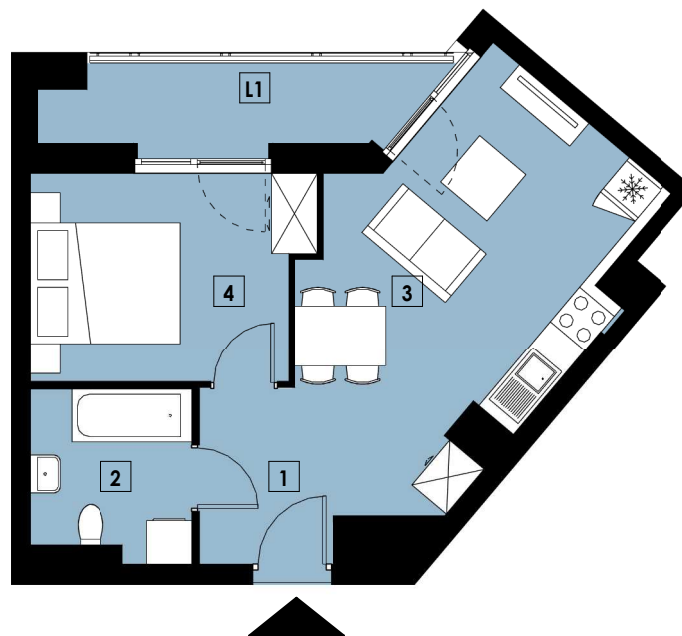

2020 WIENIAWSKIEGO

0m 1m 2m
RZUT, SKALA 1:100

BUDYNEK NUMER POZIOM POKOJE

A2 M13 1 2

INWENTARYZACJA

1	PRZEDPOKÓJ	4,10
2	ŁAZIENKA	4,67
3	SALON Z ANEKSEM KUCHENNYM	18,02
4	POKÓJ	9,88

POWIERZCHNIA [m²] **36,67**

L1 LOGGIA 4,90