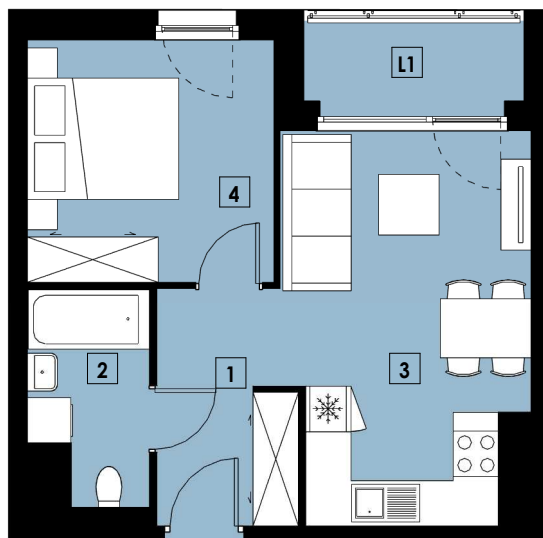

0m 1m 2m
RZUT, SKALA 1:100

2020 WIENIAWSKIEGO

BUDYNEK	NUMER	POZIOM	POKOJE
A2	M14	1	2

INWENTARYZACJA

1	PRZEDPOKÓJ	5,46
2	ŁAZIENKA	4,16
3	SALON Z ANEKSEM KUCHENNYM	16,13
4	POKÓJ	10,40

POWIERZCHNIA [m²]	36,15
-------------------------------------	--------------