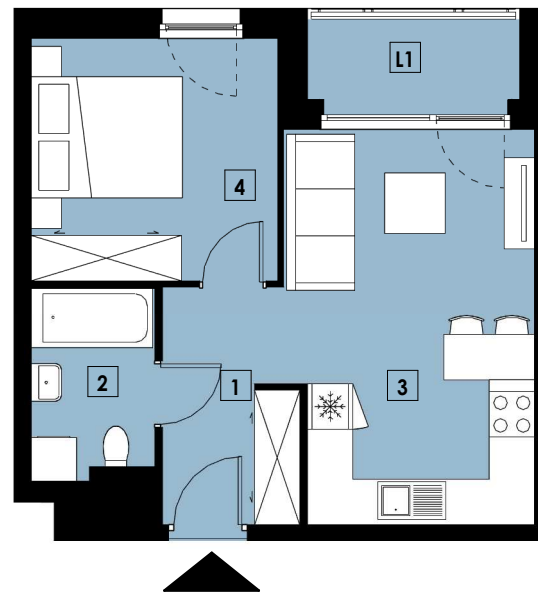

2020 WIENIAWSKIEGO

0m 1m 2m
RZUT, SKALA 1:100

BUDYNEK NUMER POZIOM POKOJE

A2 M15 1 2

INWENTARYZACJA

1	PRZEDPOKÓJ	5,35
2	ŁAZIENKA	4,02
3	SALON Z ANEKSEM KUCHENNYM	16,82
4	POKÓJ	10,40

POWIERZCHNIA [m²] 36,59

L1 LOGGIA 2,96