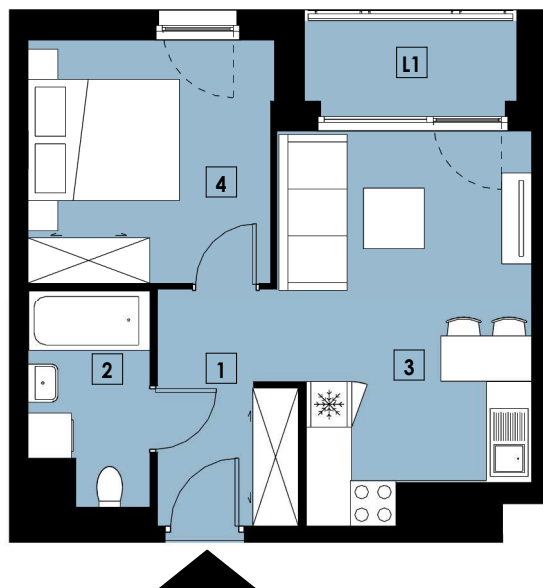

0m 1m 2m
RZUT, SKALA 1:100

2020 WIENIAWSKIEGO

BUDYNEK	NUMER	POZIOM	POKOJE
A2	M16	1	2

INWENTARYZACJA

1	PRZEDPOKÓJ	5,46
2	ŁAZIENKA	4,23
3	SALON Z ANEKSEM KUCHENNYM	15,83
4	POKÓJ	10,31

POWIERZCHNIA [m²]

L1	LOGGIA	2,96
----	--------	------