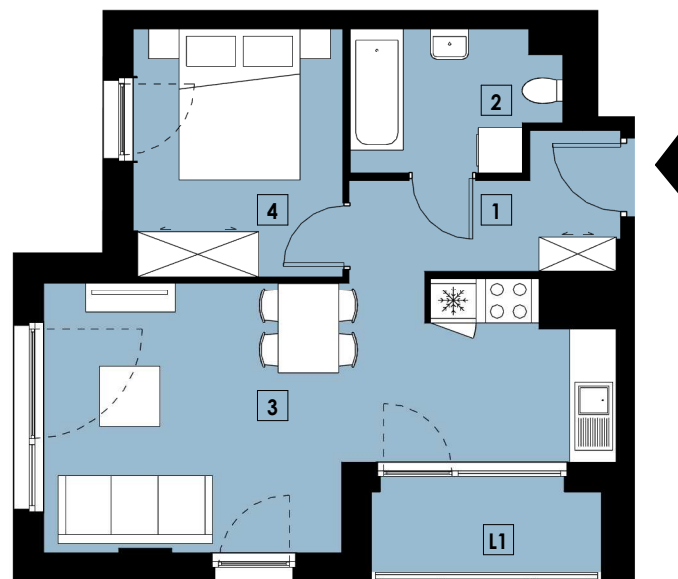

2020 WIENIAWSKIEGO

0m 1m 2m
RZUT, SKALA 1:100

BUDYNEK NUMER POZIOM POKOJE

A2 M17 1 2

INWENTARYZACJA

1	PRZEDPOKÓJ	5,28
2	ŁAZIENKA	4,82
3	SALON Z ANEKSEM KUCHENNYM	22,12
4	POKÓJ	9,04

POWIERZCHNIA [m²] **41,26**

L1	LOGGIA	3,21