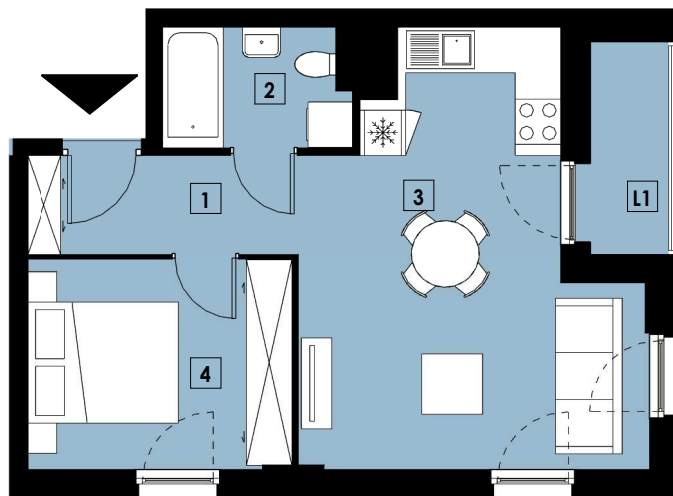

0m 1m 2m
RZUT, SKALA 1:100

2020 WIENIAWSKIEGO

BUDYNEK NUMER POZIOM POKOJE

A2 M18 1 2

INWENTARYZACJA

1	PRZEDPOKÓJ	4,70
2	ŁAZIENKA	3,79
3	SALON Z ANEKSEM KUCHENNYM	21,30
4	POKÓJ	9,71

POWIERZCHNIA [m²] 39,50

L1	LOGGIA	2,94
----	--------	------