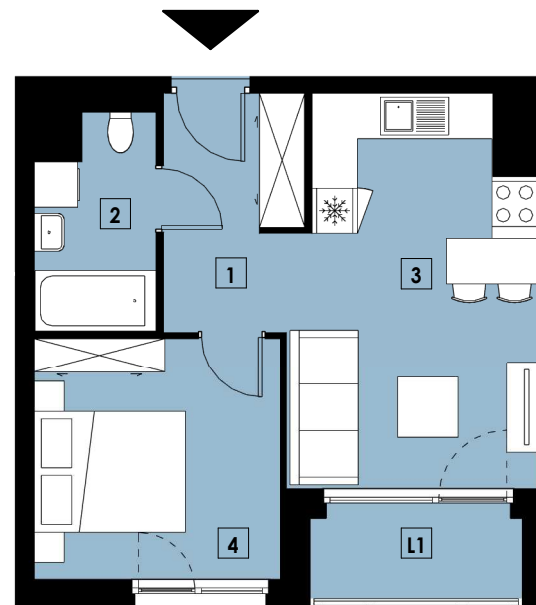

# 2020 WIENIAWSKIEGO

0m 1m 2m  
RZUT, SKALA 1:100

BUDYNEK NUMER POZIOM POKOJE

A2 M19 1 2

## INWENTARYZACJA

1	PRZEDPOKÓJ	5,46
2	ŁAZIENKA	4,24
3	SALON Z ANEKSEM KUCHENNYM	16,14
4	POKÓJ	10,40

POWIERZCHNIA [m<sup>2</sup>] **36,24**

L1	LOGGIA	2,96
----	--------	------