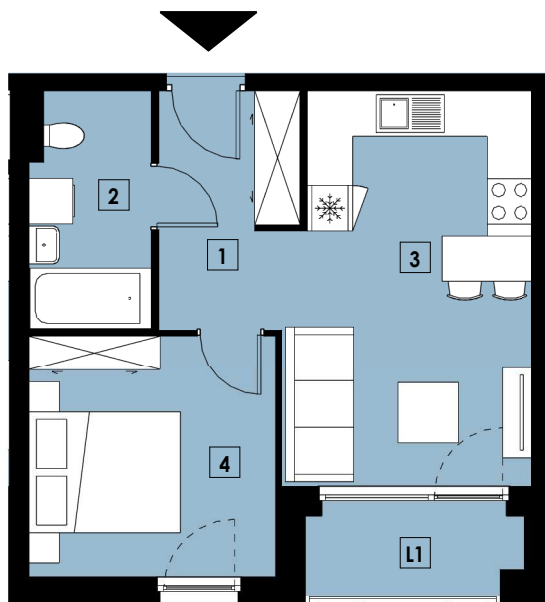

0m 1m 2m
RZUT, SKALA 1:100

2020 WIENIAWSKIEGO

BUDYNEK	NUMER	POZIOM	POKOJE
A2	M20	1	2

INWENTARYZACJA

1	PRZEDPOKÓJ	5,46
2	ŁAZIENKA	4,88
3	SALON Z ANEKSEM KUCHENNYM	16,78
4	POKÓJ	10,40

POWIERZCHNIA [m²]	37,52
-------------------------------------	--------------