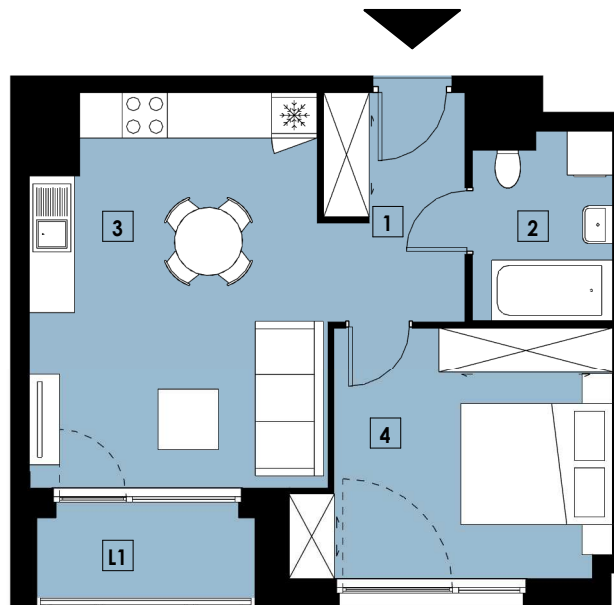

# 2020 WIENIAWSKIEGO

0m 1m 2m  
RZUT, SKALA 1:100

BUDYNEK NUMER POZIOM POKOJE

A2 M21 1 2

## INWENTARYZACJA

1	PRZEDPOKÓJ	4,83
2	ŁAZIENKA	4,42
3	SALON Z ANEKSEM KUCHENNYM	20,48
4	POKÓJ	12,83

**POWIERZCHNIA [m<sup>2</sup>]** **42,56**

L1	LOGGIA	3,07
----	--------	------