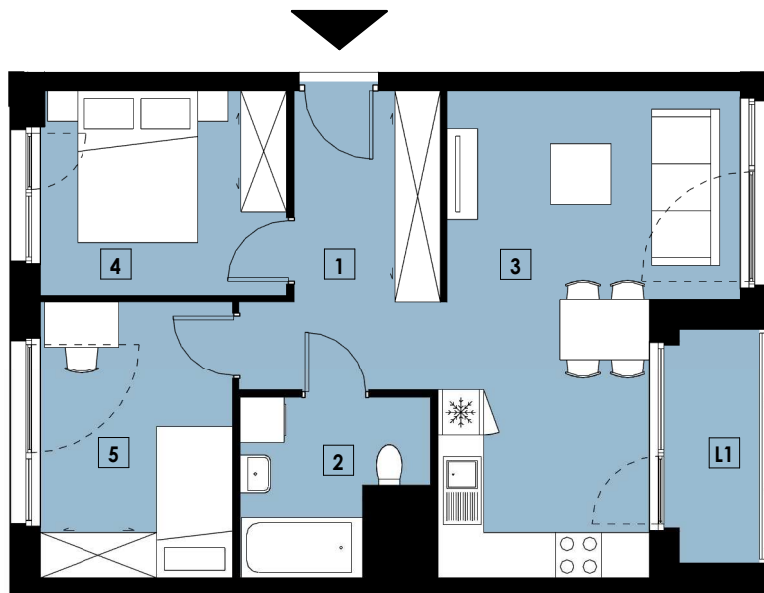

0m 1m 2m
RZUT, SKALA 1:100

2020 WIENIAWSKIEGO

BUDYNEK	NUMER	POZIOM	POKOJE
A2	M22	I	3

INWENTARYZACJA

1	PRZEDPOKÓJ	8,50
2	ŁAZIENKA	4,89
3	SALON Z ANEKSEM KUCHENNYM	21,04
4	POKÓJ	8,79
5	POKÓJ	9,36

POWIERZCHNIA [m²]	52,58
-------------------------------------	--------------