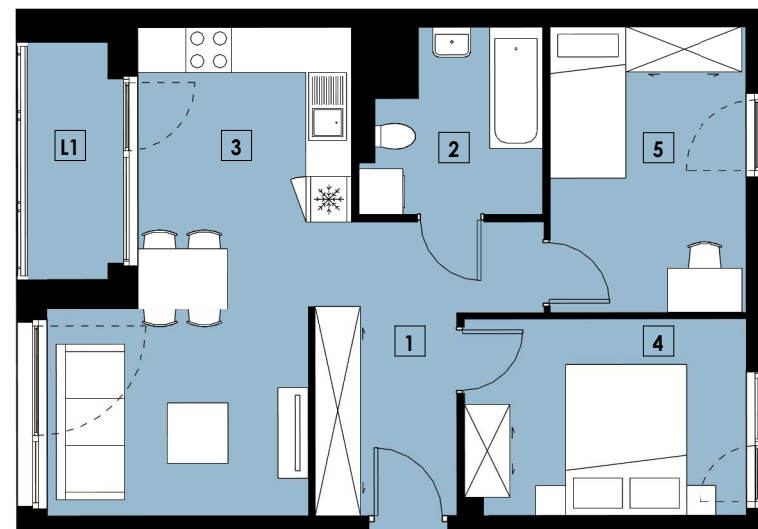

2020 WIENIAWSKIEGO

0m 1m 2m
RZUT, SKALA 1:100

BUDYNEK NUMER POZIOM POKOJE

A2 M23 II 3

INWENTARYZACJA

1	PRZEDPOKÓJ	8,21
2	ŁAZIENKA	5,07
3	SALON Z ANEKSEM KUCHENNYM	20,06
4	POKÓJ	9,67
5	POKÓJ	9,88

POWIERZCHNIA [m²] 52,89