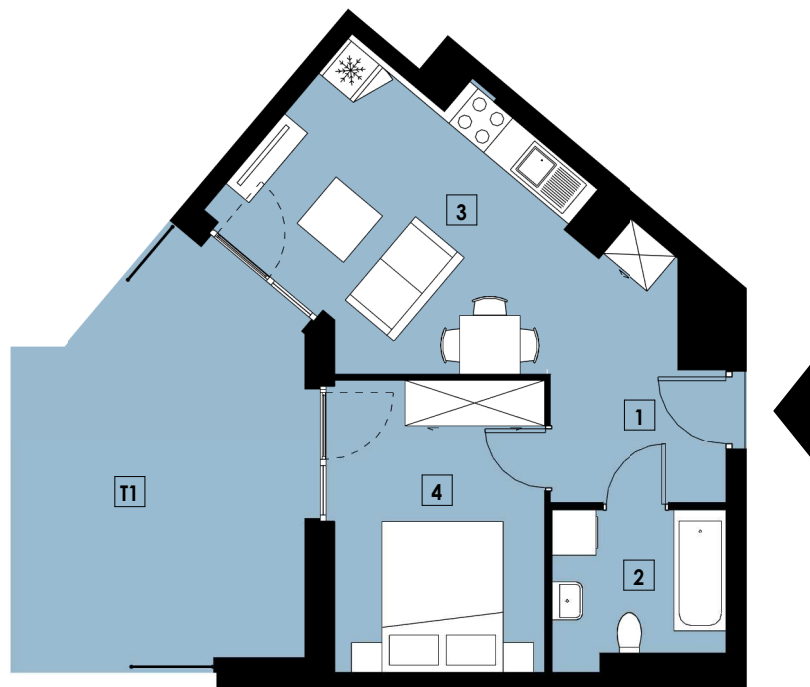

0m 1m 2m  
RZUT, SKALA 1:100

# 2020 WIENIAWSKIEGO

BUDYNEK	NUMER	POZIOM	POKOJE
A2	M02	0	2

## INWENTARYZACJA

1	PRZEDPOKÓJ	4,15
2	ŁAZIENKA	4,55
3	SALON Z ANEKSEM KUCHENNYM	17,03
4	POKÓJ	10,73

**POWIERZCHNIA [m<sup>2</sup>]** **36,46**

T1	TARAS	19,06
----	-------	-------