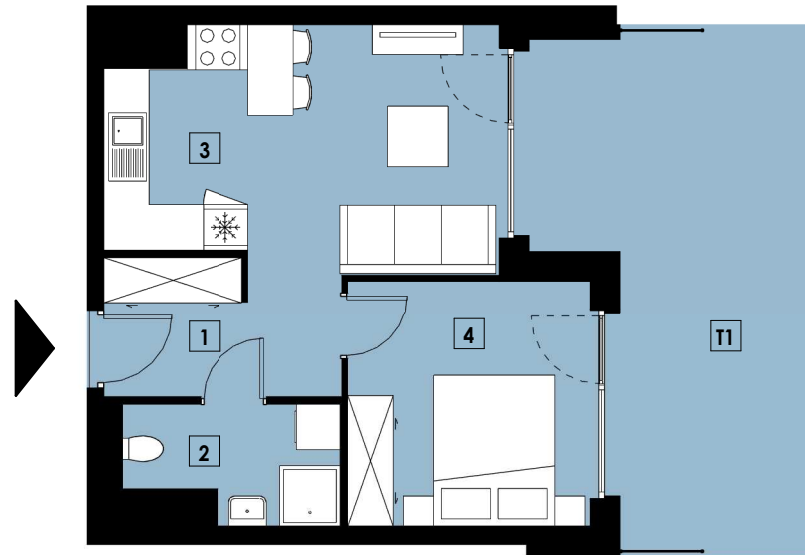

# 2020 WIENIAWSKIEGO

0m 1m 2m  
RZUT, SKALA 1:100

BUDYNEK NUMER POZIOM POKOJE  
A2 M03 0 2

## INWENTARYZACJA

1	PRZEDPOKÓJ	5,47
2	ŁAZIENKA	4,04
3	SALON Z ANEKSEM KUCHENNYM	16,12
4	POKÓJ	10,40

POWIERZCHNIA [m<sup>2</sup>] **36,03**

T1	TARAS	21,98
----	-------	-------