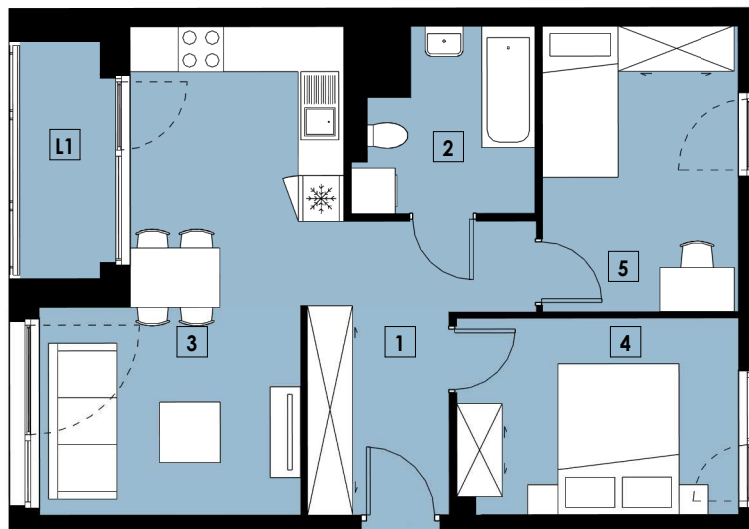

2020 WIENIAWSKIEGO

0m 1m 2m
RZUT, SKALA 1:100

BUDYNEK NUMER POZIOM POKOJE

A2 M45 IV 3

INWENTARYZACJA

1	PRZEDPOKÓJ	8,18
2	ŁAZIENKA	4,95
3	SALON Z ANEKSEM KUCHENNYM	20,17
4	POKÓJ	9,84
5	POKÓJ	9,74

POWIERZCHNIA [m²] 52,88

L1 LOGGIA 3,31