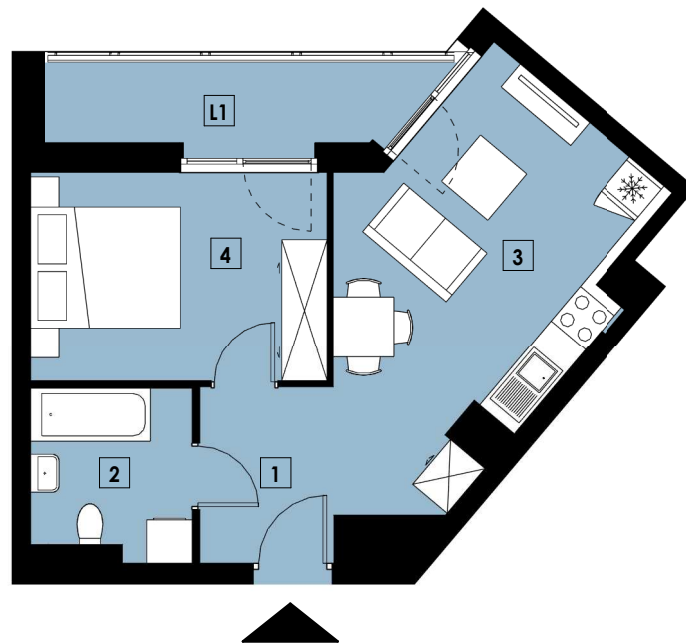

0m 1m 2m
RZUT, SKALA 1:100

2020 WIENIAWSKIEGO

BUDYNEK NUMER POZIOM POKOJE
A2 M46 IV 2

INWENTARYZACJA

1	PRZEDPOKÓJ	4,14
2	ŁAZIENKA	4,65
3	SALON Z ANEKSEM KUCHENNYM	16,99
4	POKÓJ	10,87

POWIERZCHNIA [m²] 36,65