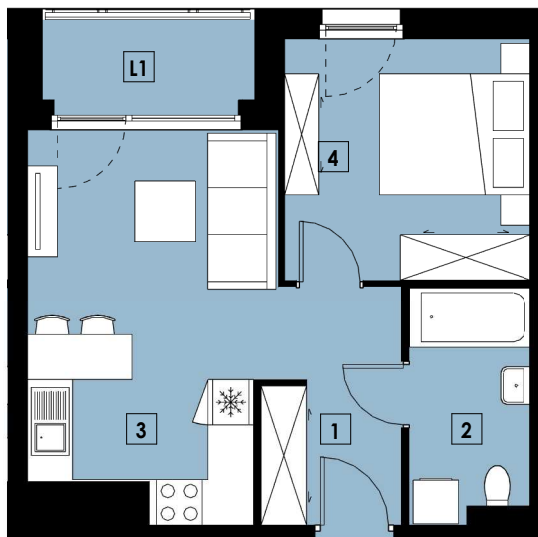

0m 1m 2m
RZUT, SKALA 1:100

2020 WIENIAWSKIEGO

BUDYNEK	NUMER	POZIOM	POKOJE
A2	M48	IV	2

INWENTARYZACJA

1	PRZEDPOKÓJ	5,47
2	ŁAZIENKA	4,86
3	SALON Z ANEKSEM KUCHENNYM	15,85
4	POKÓJ	10,37

POWIERZCHNIA [m²]	36,55
-------------------------------------	--------------