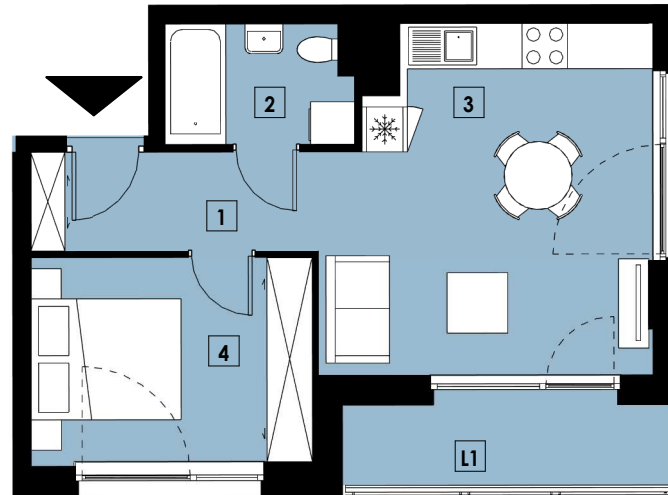

# 2020 WIENIAWSKIEGO

0m 1m 2m  
RZUT, SKALA 1:100

BUDYNEK NUMER POZIOM POKOJE  
A2 M51 IV 2

## INWENTARYZACJA

1	PRZEDPOKÓJ	4,71
2	ŁAZIENKA	3,77
3	SALON Z ANEKSEM KUCHENNYM	19,15
4	POKÓJ	10,56

POWIERZCHNIA [m<sup>2</sup>] **38,19**

L1 LOGGIA 4,61