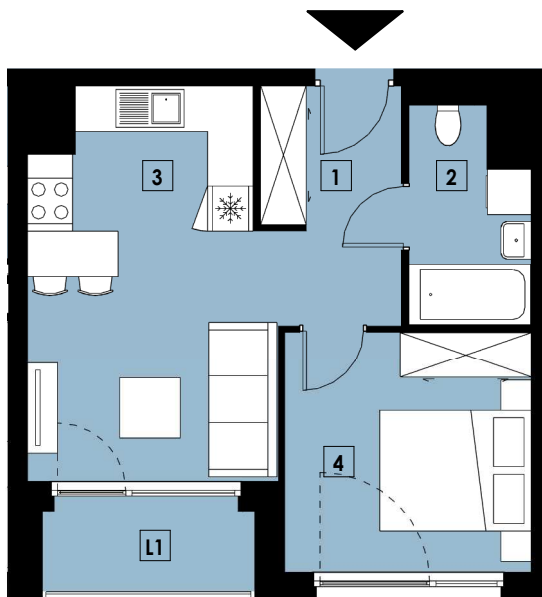

0m 1m 2m  
RZUT, SKALA 1:100

# 2020 WIENIAWSKIEGO

BUDYNEK	NUMER	POZIOM	POKOJE
A2	M52	IV	2

## INWENTARYZACJA

1	PRZEDPOKÓJ	5,45
2	ŁAZIENKA	4,16
3	SALON Z ANEKSEM KUCHENNYM	16,21
4	POKÓJ	10,40

<b>POWIERZCHNIA [m<sup>2</sup>]</b>	<b>36,22</b>
-------------------------------------	--------------

L1	LOGGIA	2,96
----	--------	------