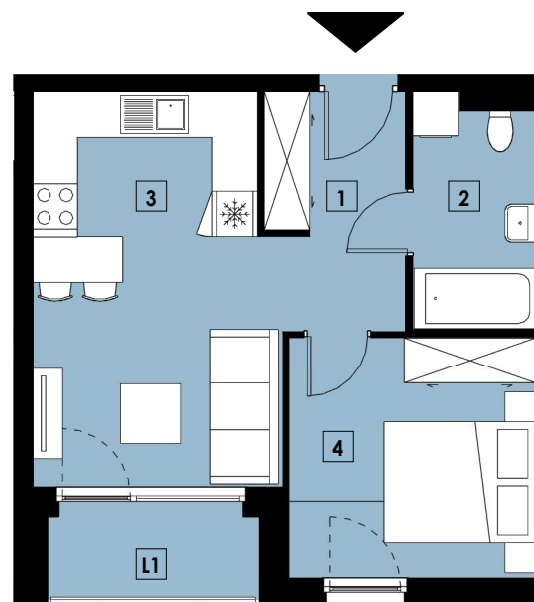

2020 WIENIAWSKIEGO

0m 1m 2m
RZUT, SKALA 1:100

BUDYNEK NUMER POZIOM POKOJE

A2 M53 IV 2

INWENTARYZACJA

1	PRZEDPOKÓJ	5,45
2	ŁAZIENKA	4,92
3	SALON Z ANEKSEM KUCHENNYM	16,77
4	POKÓJ	10,40

POWIERZCHNIA [m²] 37,54

L1	LOGGIA	3,07