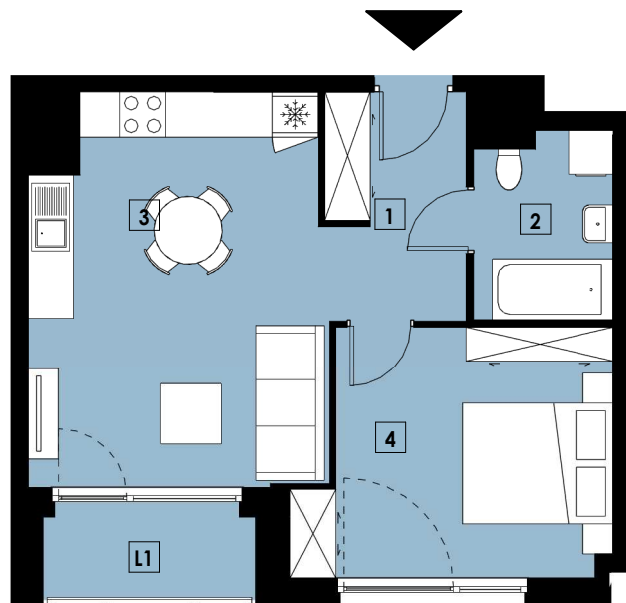

0m 1m 2m
RZUT, SKALA 1:100

2020 WIENIAWSKIEGO

BUDYNEK NUMER POZIOM POKOJE

A2 M54 IV 2

INWENTARYZACJA

1	PRZEDPOKÓJ	4,83
2	ŁAZIENKA	4,46
3	SALON Z ANEKSEM KUCHENNYM	20,42
4	POKÓJ	12,84

POWIERZCHNIA [m²] 42,55