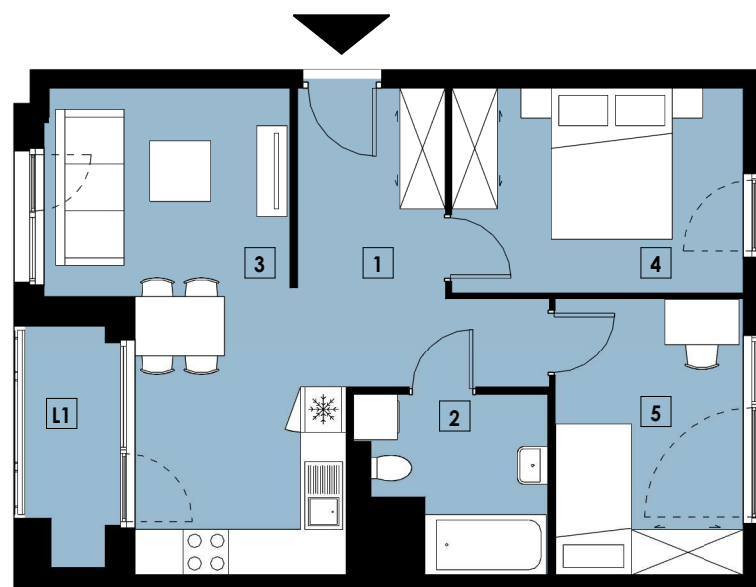

2020 WIENIAWSKIEGO

0m 1m 2m
RZUT, SKALA 1:100

BUDYNEK NUMER POZIOM POKOJE

A2 M55 IV 3

INWENTARYZACJA

1	PRZEDPOKÓJ	8,35
2	ŁAZIENKA	4,98
3	SALON Z ANEKSEM KUCHENNYM	19,41
4	POKÓJ	10,22
5	POKÓJ	9,52

POWIERZCHNIA [m²] 52,48