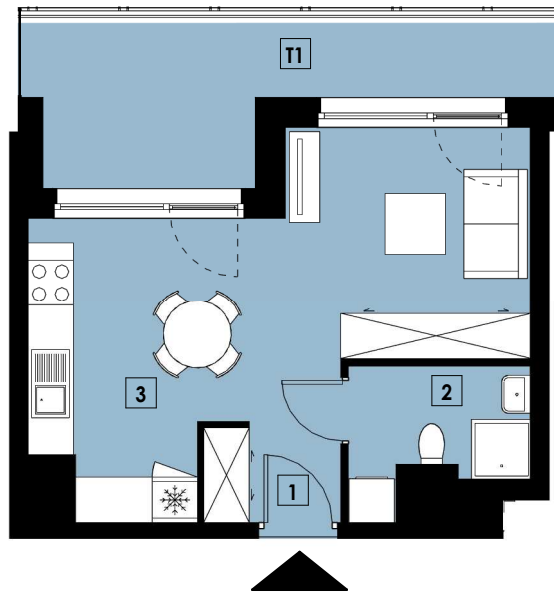

0m 1m 2m
RZUT, SKALA 1:100

2020 WIENIAWSKIEGO

BUDYNEK NUMER POZIOM POKOJE
A2 M70 VI 1

INWENTARYZACJA

1	PRZEDPOKÓJ	2,31
2	ŁAZIENKA	3,82
3	SALON Z ANEKSEM KUCHENNYM	22,23

POWIERZCHNIA [m²] 28,36

T1 TARAS 10,52