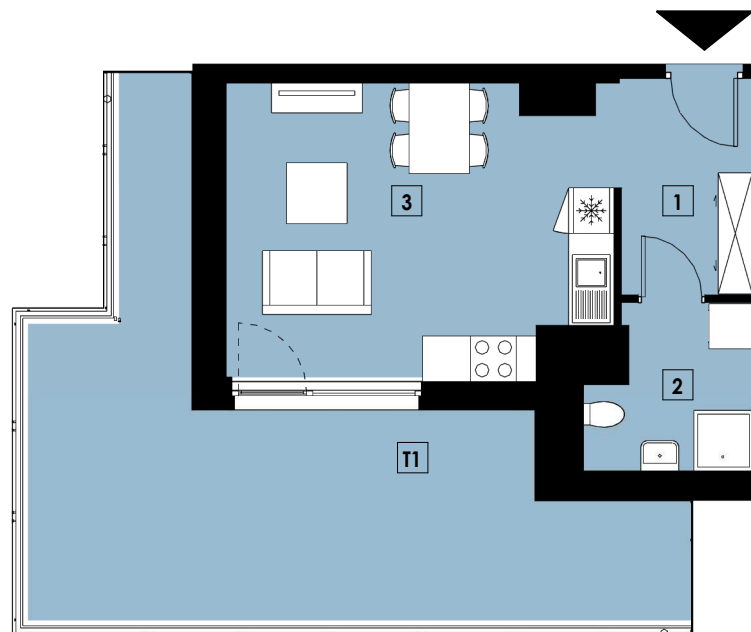

2020 WIENIAWSKIEGO

BUDYNEK NUMER POZIOM POKOJE

A2 M71 VI 1

INWENTARYZACJA

1	PRZEDPOKÓJ	5,01
2	ŁAZIENKA	4,44
3	SALON Z ANEKSEM KUCHENNYM	18,88

POWIERZCHNIA [m²] 28,33

T1	TARAS	27,76
----	-------	-------

0m 1m 2m
RZUT, SKALA 1:100