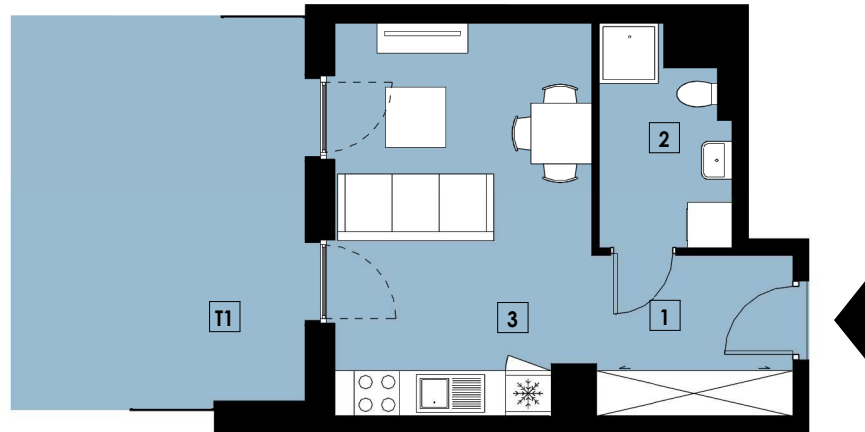

0m 1m 2m
RZUT, SKALA 1:100

2020 WIENIAWSKIEGO

BUDYNEK NUMER POZIOM POKOJE

A2 M82 0 1

INWENTARYZACJA

1	PRZEDPOKÓJ	5,63
2	ŁAZIENKA	4,62
3	SALON Z ANEKSEM KUCHENNYM	17,25

POWIERZCHNIA [m²] 27,50

T1	TARAS	20,22
----	-------	-------