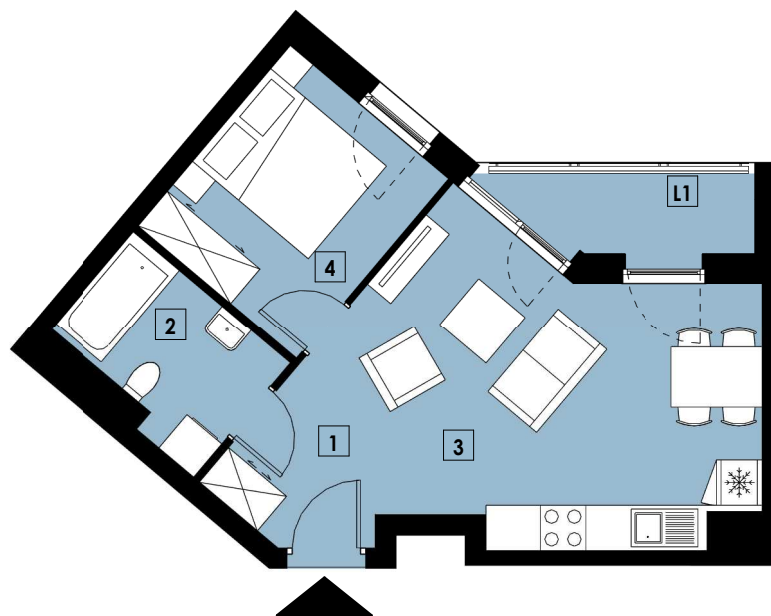

0m 1m 2m  
RZUT, SKALA 1:100

# 2020 WIENIAWSKIEGO

BUDYNEK NUMER POZIOM POKOJE

A2 M86 1 2

## INWENTARYZACJA

1	PRZEDPOKÓJ	3,67
2	ŁAZIENKA	4,87
3	SALON Z ANEKSEM KUCHENNYM	19,98
4	POKÓJ	8,50

**POWIERZCHNIA [m<sup>2</sup>] 37,02**

L1	LOGGIA	3,07
----	--------	------