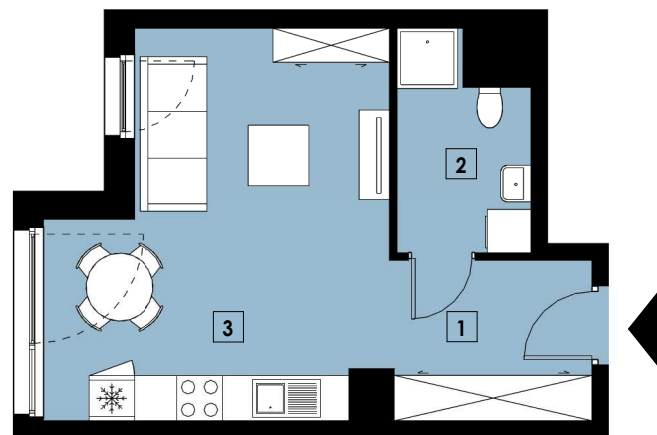

# 2020 WIENIAWSKIEGO

0m 1m 2m  
RZUT, SKALA 1:100

BUDYNEK NUMER POZIOM POKOJE

A2 M87 1 1

## INWENTARYZACJA

1	PRZEDPOKÓJ	5,64
2	ŁAZIENKA	4,58
3	SALON Z ANEKSEM KUCHENNYM	20,45

POWIERZCHNIA [m<sup>2</sup>] 30,67