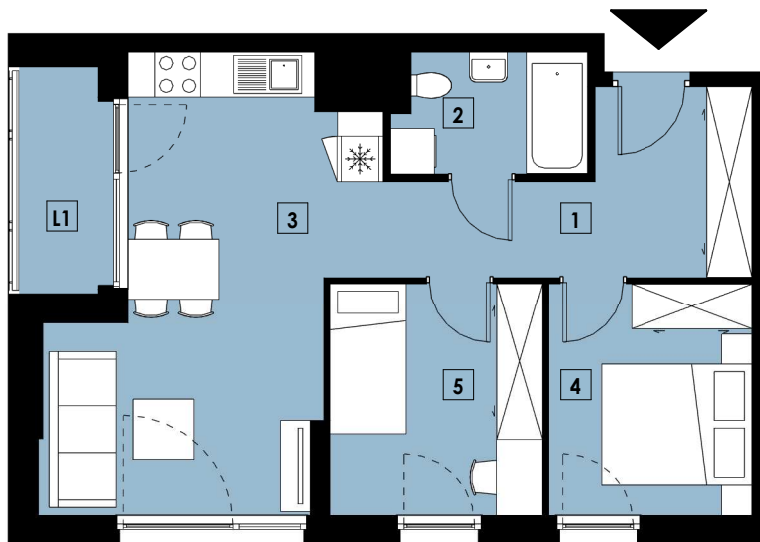

0m 1m 2m
RZUT, SKALA 1:100

2020 WIENIAWSKIEGO

BUDYNEK NUMER POZIOM POKOJE
A2 M88 I 3

INWENTARYZACJA

1	PRZEDPOKÓJ	8,82
2	ŁAZIENKA	3,97
3	SALON Z ANEKSEM KUCHENNYM	20,20
4	POKÓJ	8,30
5	POKÓJ	8,61

POWIERZCHNIA [m²] **49,90**