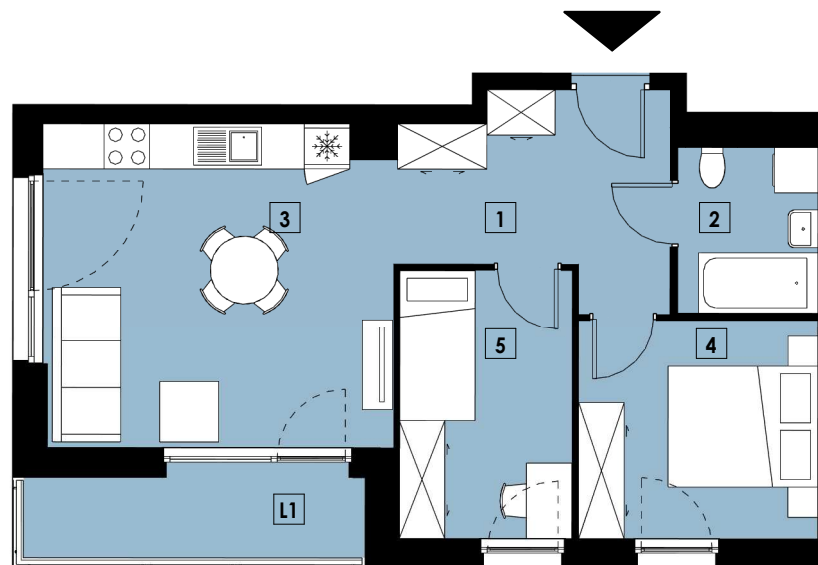

# 2020 WIENIAWSKIEGO

0m 1m 2m  
RZUT, SKALA 1:100

BUDYNEK NUMER POZIOM POKOJE

A2 M89 I 3

## INWENTARYZACJA

1	PRZEDPOKÓJ	8,64
2	ŁAZIENKA	4,10
3	SALON Z ANEKSEM KUCHENNYM	19,63
4	POKÓJ	9,22
5	POKÓJ	8,13

POWIERZCHNIA [m<sup>2</sup>] **49,72**

L1	LOGGIA	4,79
----	--------	------